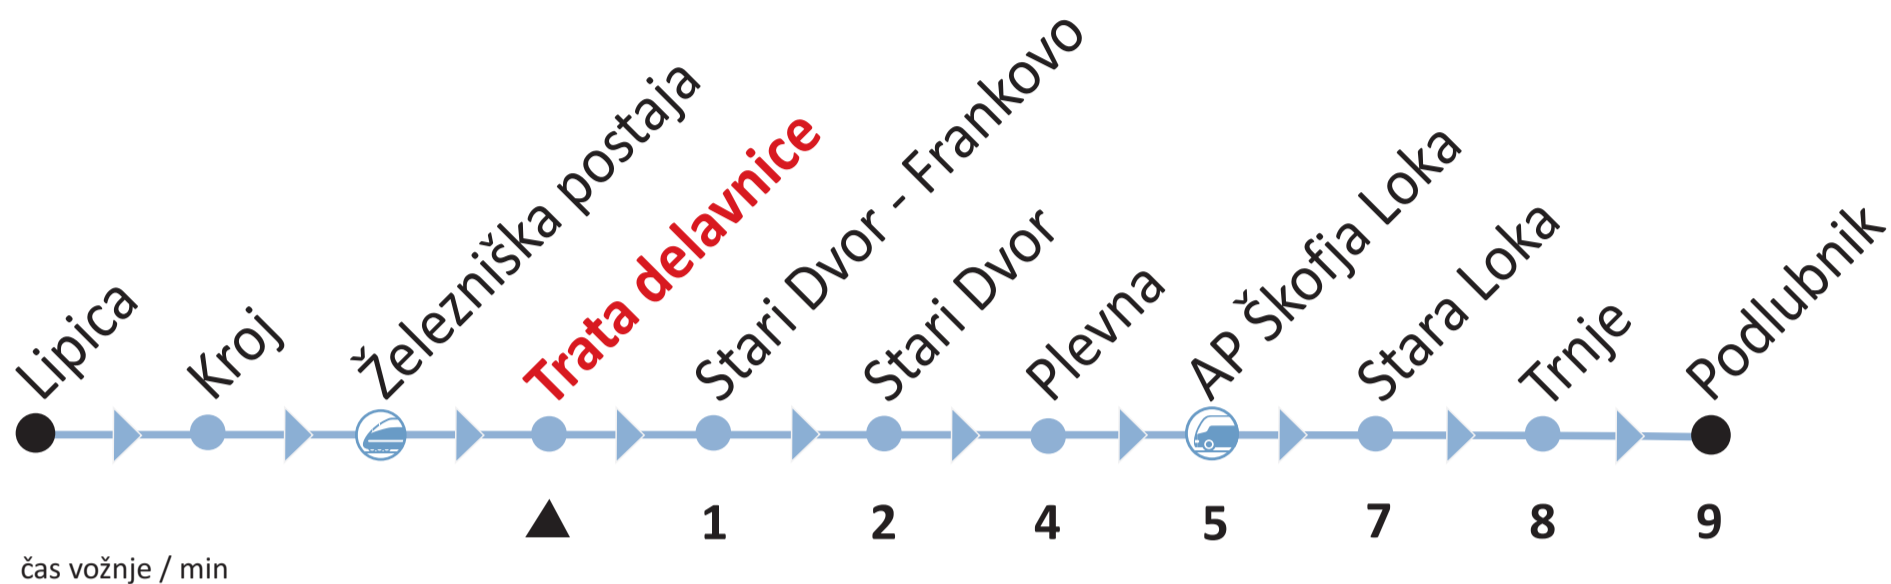

# Avtobusni vozni red

**ALPETOUR**  
Potovalna agencija

Part of Arriva - a company

**Mestna linija: Podlubnik - Škofja Loka - Lipica**

**Avtobusno postajališče: Trata delavnice**

[www.alpetour.si](http://www.alpetour.si)