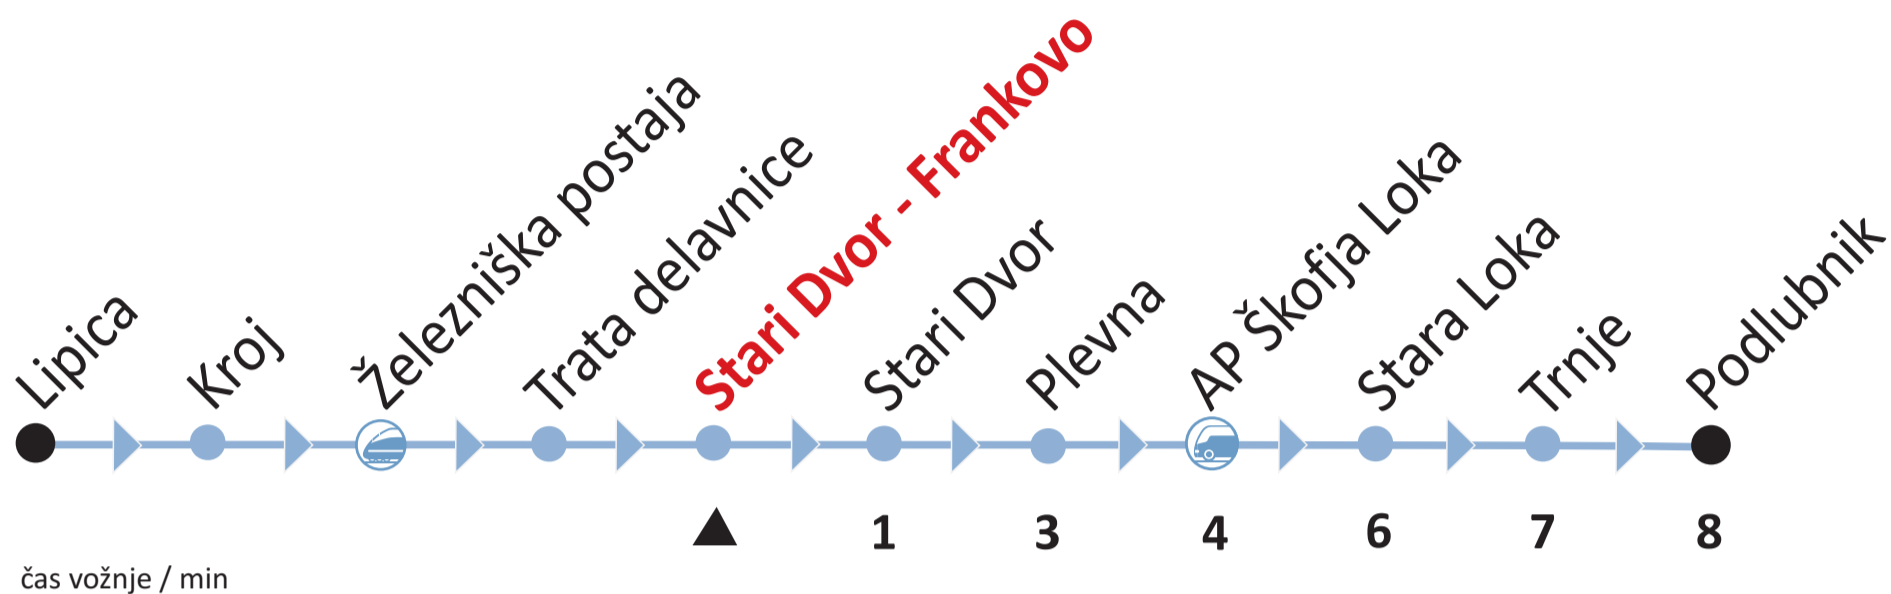

# Avtobusni vozni red

**ALPETOUR**  
Potovalna agencija

Part of Arriva - a company

**Mestna linija: Podlubnik - Škofja Loka - Lipica**

**Avtobusno postajališče: Stari Dvor - Frankovo**

[www.alpetour.si](http://www.alpetour.si)