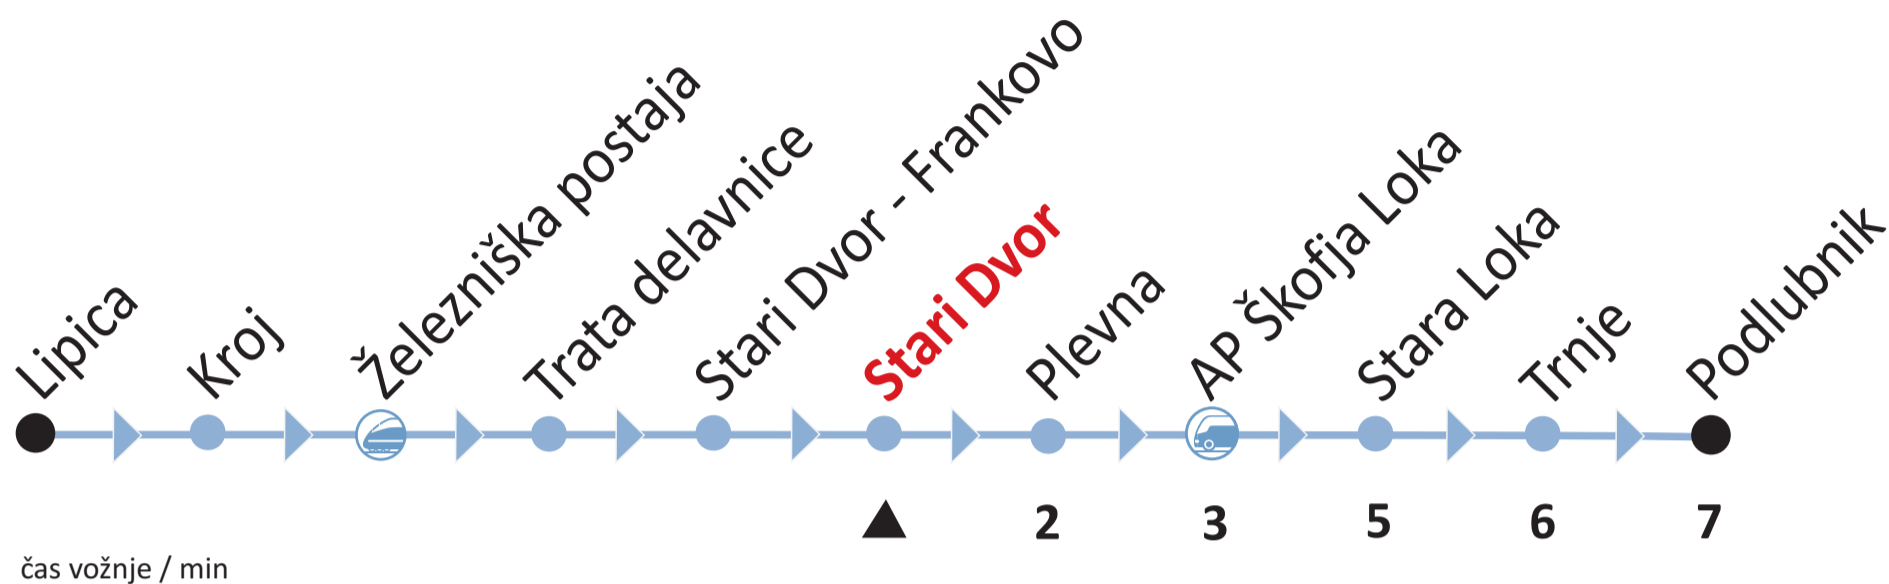

# Avtobusni vozni red

**ALPETOUR**  
Potovalna agencija

Part of Arriva - a company

**Mestna linija: Podlubnik - Škofja Loka - Lipica**

**Avtobusno postajališče: Stari Dvor**

[www.alpetour.si](http://www.alpetour.si)